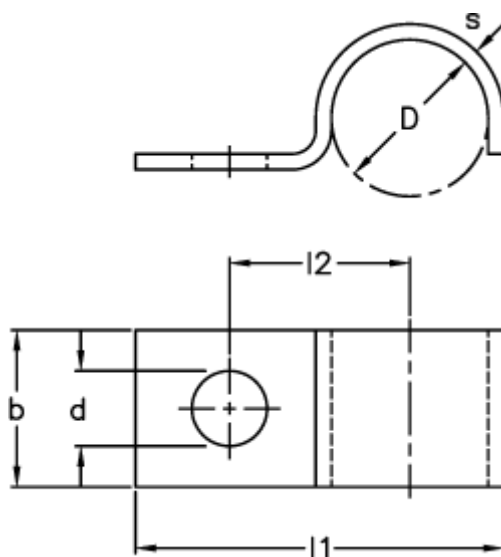

Varenummer: 025207000018  
Beskrivelse: Norma rørbøjle type 520  
BSN 18x20x2 W1

## Mål

$b = 20$   
 $D = 18$   
 $d = 7$   
 $l1 = 30.0$   
 $l2 = 21.5$   
 $s = 2$